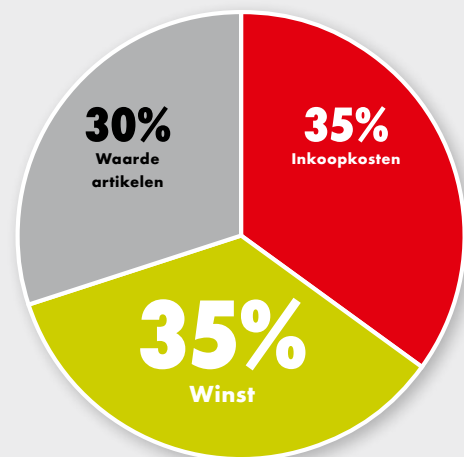

Besparing zonder ORSY® voorraadmanagement

**Met ORSY® voorraadmanagement: inkoopkosten worden met de helft gereduceerd!**

Uw winst - spaar tijd en geld bij de inkoopkosten en niet alleen bij de inkooprijzen.