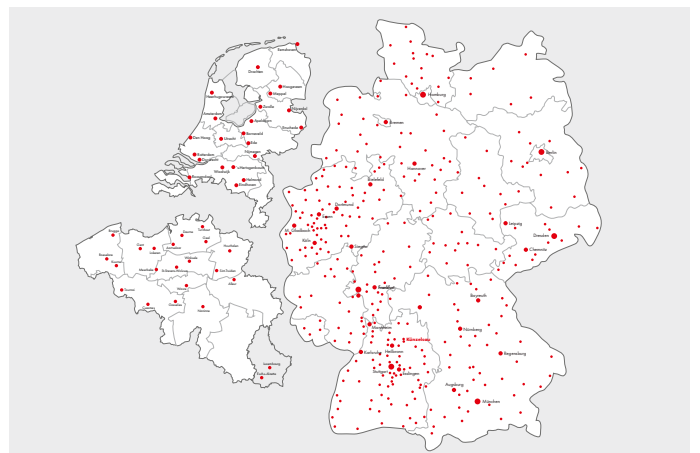

**Via deze service maken wij het mogelijk om in meer dan 450 shops in vier landen Würth artikelen te kopen.**