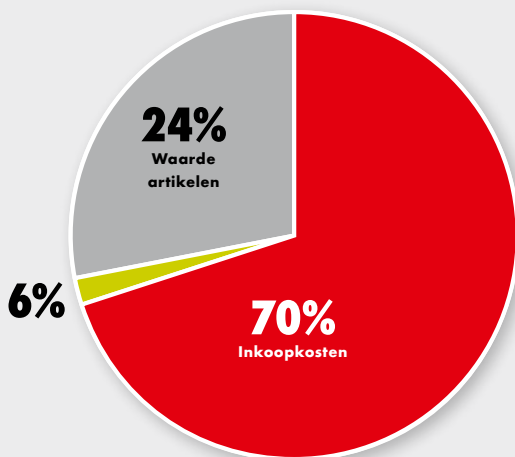

KOSTEN REDUCEREN – WINST OPTIMALISEREN

Zo zou uw huidige voorraadstelsel er uit kunnen zien zonder het Würth voorraad- en serviceconcept: kleine voorraadwaarde en hoge inkoopkosten.

Zoals: melding van artikelbehoefte, opnemen van voorraad, keuze van leverancier, verwerking van de bestelling, goederenontvangst, controle van de levering, op voorraad brengen van de artikelen, artikeluitgifte, verwerking van de factuur...

Besparing zonder ORSY® voorraadmanagement

Met ORSY® voorraadmanagement: inkoopkosten worden met de helft gereduceerd!

Uw winst - spaar tijd en geld bij de inkoopkosten en niet alleen bij de inkooprijzen.