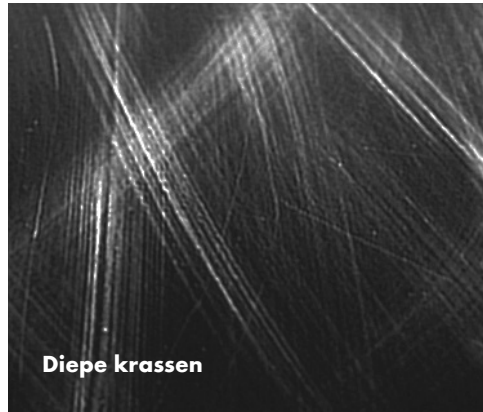

COMING
SOON

3-IN-1

NEW!

HET PERFECTE TEAM BIJ DIEPE KRASSEN

Polijstmiddel P10

Sterk schurend snelpolijstmiddel waarmee u zware onvolmaaktheden in de lak onmiddellijk kunt verwijderen. In combinatie met onze groene polijstpads kunt u rekenen op een maximaal slijpvermogen – en een perfect resultaat!