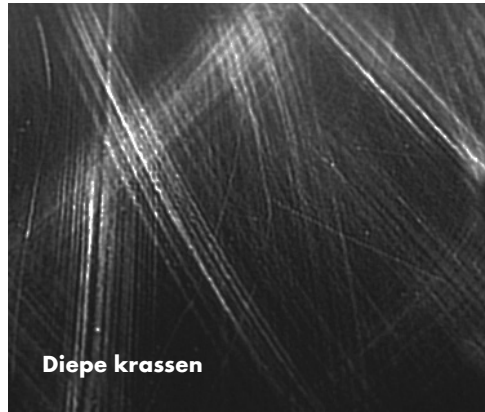

lamsvacht wit 150 mm | art.nr. 0585 195

lamsvacht premium zwart 135 mm | art.nr. 0585 135

**COMING
SOON**

NEW!

PERFECTE VOORBEREIDING BIJ MIDDELGROTE EN LICHTE ONVOLMAAKTHEDEN IN DE LAK

Polijstmiddel P20

Middelmatig schurend hoogglanspolijstmiddel voor efficiënte voorbereiding van gelakte oppervlakken. In combinatie met onze blauwe polijstpads kunt u hiermee middelgrote en lichte onvolmaaktheden in de lak op een efficiënte manier verwijderen – waardoor u een perfect gelakt oppervlak krijgt.